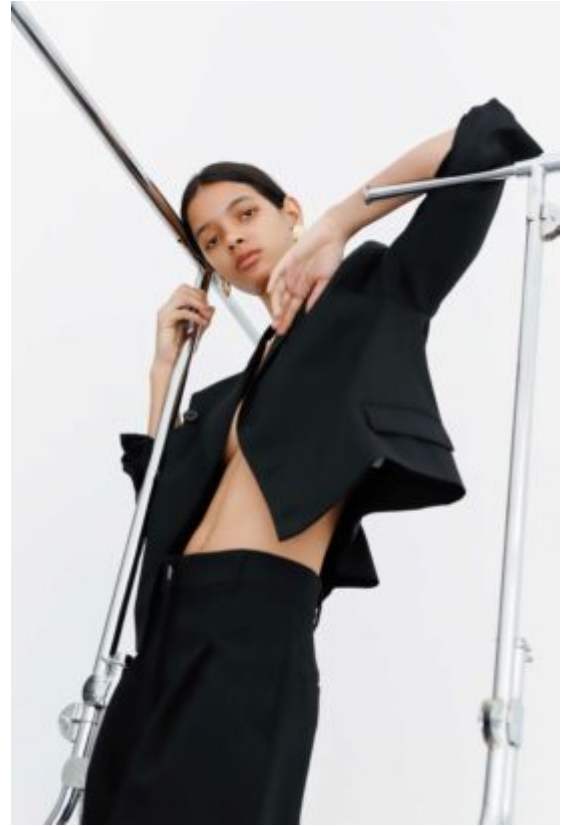

# TRUE MODELS

**Alexandra Holguin**

175 | 74 / 58 / 84 / 39 | Brown / Brown